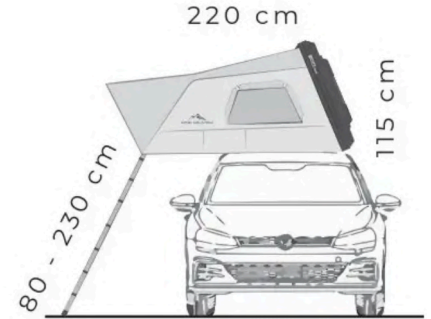

CARAVANES TREYVAUD SA

route de Berne 21
case postale
1580 Avenches

www.treyvaud.ch
caravanes@treyvaud.ch
Tél 026 676 94 49

I Love Camping!

Liste de prix / Preisliste 2026

Peak XL

CHF 2'995.--

Personnes / Personen
Matériau / Material
Colonne d'eau / Wassersäule
Dim. fermée / Masse geschlossen
Dim. ouverte / Masse open
Dim. matelas / Masse Matratze
Poids / Gewicht
Echelle / Leiter

3 pers.
Poly Cotton
4000 mm
160 x 120 x 26 cm
220 x 160 x 115 cm
157 x 220 x 4 cm
62 kg (incl. échelle / inkl. Leiter 5.6 kg)
80 - 230 cm

Peak XXL

CHF 3'295.--

Personnes / Personen
Matériau / Material
Colonne d'eau / Wassersäule
Dim. fermée / Masse geschlossen
Dim. ouverte / Masse open
Dim. matelas / Masse Matratze
Poids / Gewicht
Echelle / Leiter