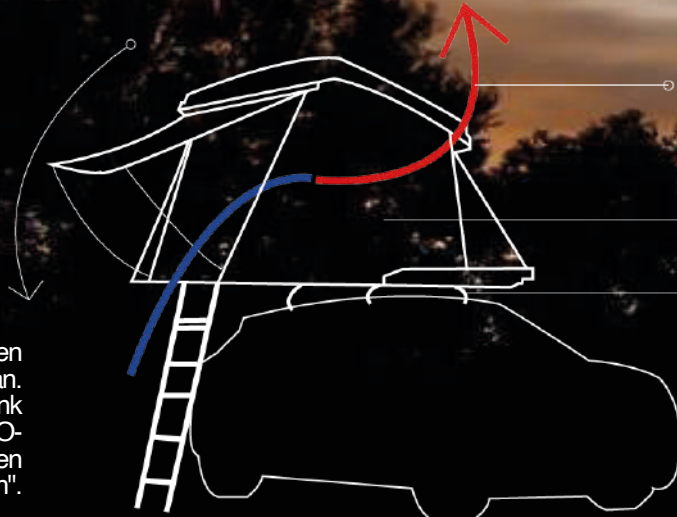

SORTIMENT UND ZUBEHÖR

Exklusives Klappsystem für ein Öffnen in 30 Sekunden.

Die Belüftung über das Dach ermöglicht eine gute Luftzirkulation zur Verhinderung von Kondenswasser unabhängig vom Wetter.

Hochwertige Materialien wie der Zeltstoff aus Baumwolle und die Hartschale aus ABS sorgen für Stabilität und eine lange Lebensdauer.

Patentiertes Befestigungssystem, schnell und diebstahlsicher.

Die Hussarde-Zelte passen sich allen Fahrzeugen an. Aerodynamisch dank kompaktem Packmass. ISO-zertifiziert durch Bestehen des "City Crash".

Hussarde: Duö für 2; Quatrö/Family für eine Familie mit 2 Kindern; TriUp für 2 Erwachsene und 1 Kind, kompakt und ideal für die Pickup-Ladefläche.

Hussarde TriUp

Ausstattung	Beschreibung	Artikel-Nr.	Preis
☒	Hussarde TriUp inkl. Matratze komplett, Zelt Polycoton 230g/m², Lange Leiter (<2.20 m), NuFix Befestigungsset, Inox-Verriegelungen	HTU1 + ALIT-0T00-C40 + OTOI-0T00-PCO + OECH-0T0X-PLF + OFIX-XXXX-NF4 + OGRE-0T00-SII	CHF 3'630.00
☒	Option Zeltmaterial Baumwolle 235g/m²	OTOI-0T00-COT	CHF 580.00
ZUBEHÖR / OPTIONEN			
☐	Standardleiter fix (<1.70 m)	OECH-0T0X-PSF	CHF 200.00
☐	Lange Leiter abnehmbar (<2.20 m, Mehrwert b. Bestellung)	OECH-0T0X-PLA	CHF 100.00
☒	Abstandsgewirk TriUp	ALIT-0T00-SM0	CHF 170.00
☐	Anti-Kondensations-Hülle für Matratze (alle Modelle)	ALIT-DX0X-CAP	CHF 60.00
☐	Kleines Vordach Eingang	ATOI-0X00-AVP	CHF 150.00
☐	Kleines Vordach Fenster hinten	ATOI-0X00-AVF	CHF 160.00
☐	Vorzelt Grösse Standard (1.70-2.00 m)	ATOI-0T00-GAV	CHF 620.00
☐	Vorzelt Grösse Hoch (2.00-2.30 m)	ATOI-0T00-AGT	CHF 700.00
☒	Verriegelungen aus Inox, 2 abschliessbar, Mehrwert	OGRE-0T00-VII	CHF 50.00
☒	2 Schuhnetze + Winkleisen	AFIL-0T00-2AV	CHF 80.00
☐	2 längliche Aufbewahrungstaschen	ATOI-0X0X-PL2	CHF 50.00
☐	Aufbewahrungstasche „Hängematte“	AFIL-0T0X-HAM	CHF 55.00
☐	Schuhtasche	AFIL-XXXX-POC	CHF 75.00
☐	Leselampe mit Stangen-Clips TriUp	AELI-000X-LI1	CHF 35.00
☐	Halterung mit Rädern zur vertikalen Lagerung	ASTK-XXXX-PDS	CHF 259.00
☐	1 Distanzstrebe	AFIX-000X-SB1	CHF 35.00
Total Hussarde TriUp Konfiguration		(inkl. MWSt.)	CHF 4'510.00