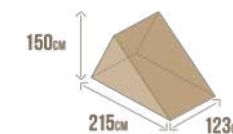

Hussarde Duö

Ausstattung	Beschreibung	Artikel-Nr.	Preis
<input checked="" type="checkbox"/>	Hussarde Duö inkl. Matratze komplett, Zelt Polycoton 230g/m², Lange Leiter (<2.20 m), NuFix Befestigungsset, Inox-Verriegelungen	HD03 + ALIT-D000-C40 + OTOI-D000-PCO + OECH-D000-FLM + OFIX-XXXX-NF4 + OGRE-0T00-SII	CHF 2'890.00
<input checked="" type="checkbox"/>	Option Zeltmaterial Baumwolle 235g/m²	OTOI-D000-COT	CHF 520.00
ZUBEHÖR / OPTIONEN			
<input type="checkbox"/>	Standardleiter abnehmbar (<1.70 m)	OECH-D000-FSM	CHF 200.00
<input type="checkbox"/>	Extra-lange Leiter abnehmbar + Kordel (<2.90 m)	OECH-D000-FXM	CHF 110.00
<input checked="" type="checkbox"/>	Abstandsgewirk Duö	ALIT-D000-SM0	CHF 150.00
<input type="checkbox"/>	Anti-Kondensations-Hülle für Matratze (alle Modelle)	ALIT-DX0X-CAP	CHF 60.00
<input type="checkbox"/>	Kleines Vordach Fenster hinten	ATOI-D000-AVF	CHF 160.00
<input type="checkbox"/>	Vorzelt Grösse Standard (1.70-2.00 m) + 30 cm	ATOI-D000-GAV	CHF 620.00
<input checked="" type="checkbox"/>	Verriegelungen aus Inox, 2 abschliessbar, Mehrwert	OGRE-D000-VII	CHF 50.00
<input type="checkbox"/>	Aufbewahrungstasche „Hängematte“	AFIL-D000-HAM	CHF 55.00
<input type="checkbox"/>	Schuhstasche	AFIL-XXXX-POC	CHF 75.00
<input type="checkbox"/>	Leselampe mit Stangen-Clips Duö	AELI-D000-LI1	CHF 35.00
<input type="checkbox"/>	Halterung mit Rädern zur vertikalen Lagerung	ASTK-XXXX-PDS	CHF 259.00
<input type="checkbox"/>	1 Distanzstrebe	AFIX-D000-SB1	CHF 35.00
Total Hussarde Duö Konfiguration		(inkl. MWSt.)	CHF 3'610.00