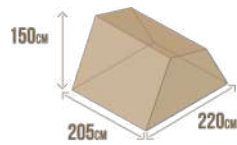

CARAVANES TREYVAUD SA

route de Berne 21
case postale
1580 Avenches

www.treyvaud.ch
caravanes@treyvaud.ch
Tél 026 676 94 49

I Love Camping!

Hussarde Quatrö / Family

Ausstattung	Beschreibung	Artikel-Nr.	Preis
<input checked="" type="checkbox"/>	Hussarde Quatrö inkl. Matratze komplett, Zelt Polycoton 230g/m², Lange Leiter (<2.20 m), NuFix Befestigungsset, Inox-Verriegelungen	HQ03 + ALIT-000X-C40 + OTOI-000X-PCO + OECH-000X-PLF + OFIX-XXXX-NF4 + OGRE-000X-SII	CHF 4'100.00
<input type="checkbox"/>	Hussarde Family inkl. Matratze komplett, Zeltmaterial Polycoton 230g/m², Lange Leiter (<2.20 m), NuFix Befestigungsset, Inox-Verriegelungen	HF01 + ALIT-000X-C40 + OTOI-000X-PCO + OECH-000X-PLF + OFIX-XXXX-NF4 + OGRE-000X-SII	CHF 4'200.00
<input checked="" type="checkbox"/>	Option Zeltmaterial Baumwolle 235g/m²	OTOI-000X-COT	CHF 590.00
ZUBEHÖR / OPTIONEN			
<input type="checkbox"/>	Standardleiter fixe (<1.70 m)	OECH-0T0X-PBV	CHF 200.00
<input type="checkbox"/>	Lange Leiter abnehmbar (<2.20 m, Mehrwert b. Bestellung)	OECH-0T0X-PLA	CHF 100.00
<input checked="" type="checkbox"/>	Abstandsgewirk Quatrö/Family	ALIT-000X-SM0	CHF 190.00
<input type="checkbox"/>	Anti-Kondensations-Hülle für Matratze (alle Modelle)	ALIT-DX0X-CAP	CHF 60.00
<input type="checkbox"/>	Kleines Vordach Eingang	ATOI-000X-AVP	CHF 160.00
<input type="checkbox"/>	Kleines Vordach Fenster hinten	ATOI-000X-AVF	CHF 170.00
<input type="checkbox"/>	Vorzelt Grösse Standard (1.70-2.00 m)	ATOI-000X-GAV	CHF 660.00
<input type="checkbox"/>	Vorzelt Grösse Hoch (2.00-2.30 m)	ATOI-000X-AGT	CHF 730.00
<input checked="" type="checkbox"/>	Verriegelungen aus Inox, 2 abschliessbar, Mehrwert	OGRE-000X-VII	CHF 50.00
<input type="checkbox"/>	Doppelte Verriegelungen vorne, Inox	OGRE-000X-DGI	CHF 70.00
<input checked="" type="checkbox"/>	2 Schuhnetze + Winkeleisen	AFIL-000X-2AV	CHF 80.00
<input type="checkbox"/>	2 längliche Aufbewahrungstaschen	ATOI-0X0X-PL2	CHF 50.00
<input type="checkbox"/>	Aufbewahrungstasche „Hängematte“	AFIL-0T0X-HAM	CHF 55.00
<input type="checkbox"/>	Schuhstasche	AFIL-XXXX-POC	CHF 75.00
<input type="checkbox"/>	Leselampe mit Stangen-Clips Quatrö	AELI-000X-LI1	CHF 35.00
<input type="checkbox"/>	Halterung mit Rädern zur vertikalen Lagerung	ASTK-XXXX-PDS	CHF 259.00
<input type="checkbox"/>	1 Distanzstrebe	AFIX-000X-SB1	CHF 35.00
Total Hussarde Quatrö Konfiguration		(inkl. MWSt.)	CHF 5'010.00