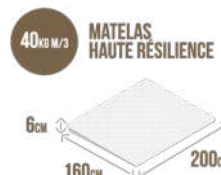

CARAVANES TREYVAUD SA

route de Berne 21
case postale
1580 Avenches

www.treyvaud.ch
caravanes@treyvaud.ch
Tél 026 676 94 49

I Love Camping!

Hussarde Quatrö / Family

Ausstattung	Beschreibung	Artikel-Nr.	Preis
<input checked="" type="checkbox"/>	Hussarde Quatrö inkl. Matratze komplett, Zelt Polycoton 230g/m², Lange Leiter (<2.20 m), NuFix Befestigungsset, Inox-Verriegelungen	HQ03 + ALIT-000X-C40 + OTOI-000X-PCO + OECH-000X-PLF + OFIX-XXXX-NF4 + OGRE-000X-SII	CHF 4'100.00
<input type="checkbox"/>	Hussarde Family inkl. Matratze komplett, Zeltmaterial Polycoton 230g/m², Lange Leiter (<2.20 m), NuFix Befestigungsset, Inox-Verriegelungen	HF01 + ALIT-000X-C40 + OTOI-000X-PCO + OECH-000X-PLF + OFIX-XXXX-NF4 + OGRE-000X-SII	CHF 4'200.00
<input checked="" type="checkbox"/>	Option Zeltmaterial Baumwolle 235g/m²	OTOI-000X-COT	CHF 590.00
ZUBEHÖR / OPTIONEN			
<input type="checkbox"/>	Standardleiter fixe (<1.70 m)	OECH-0T0X-PBV	CHF 200.00
<input type="checkbox"/>	Lange Leiter abnehmbar (<2.20 m, Mehrwert b. Bestellung)	OECH-0T0X-PLA	CHF 100.00
<input checked="" type="checkbox"/>	Abstandsgewirk Quatrö/Family	ALIT-000X-SM0	CHF 190.00
<input type="checkbox"/>	Anti-Kondensations-Hülle für Matratze (alle Modelle)	ALIT-DX0X-CAP	CHF 60.00
<input type="checkbox"/>	Kleines Vordach Eingang	ATOI-000X-AVP	CHF 160.00
<input type="checkbox"/>	Kleines Vordach Fenster hinten	ATOI-000X-AVF	CHF 170.00
<input type="checkbox"/>	Vorzelt Grösse Standard (1.70-2.00 m)	ATOI-000X-GAV	CHF 660.00
<input type="checkbox"/>	Vorzelt Grösse Hoch (2.00-2.30 m)	ATOI-000X-AGT	CHF 730.00
<input checked="" type="checkbox"/>	Verriegelungen aus Inox, 2 abschliessbar, Mehrwert	OGRE-000X-VII	CHF 50.00
<input type="checkbox"/>	Doppelte Verriegelungen vorne, Inox	OGRE-000X-DGI	CHF 70.00
<input checked="" type="checkbox"/>	2 Schuhnetze + Winkeleisen	AFIL-000X-2AV	CHF 80.00
<input type="checkbox"/>	2 längliche Aufbewahrungstaschen	ATOI-0X0X-PL2	CHF 50.00
<input type="checkbox"/>	Aufbewahrungstasche „Hängematte“	AFIL-0T0X-HAM	CHF 55.00
<input type="checkbox"/>	Schuhstasche	AFIL-XXXX-POC	CHF 75.00
<input type="checkbox"/>	Leselampe mit Stangen-Clips Quatrö	AELI-000X-LI1	CHF 35.00
<input type="checkbox"/>	Halterung mit Rädern zur vertikalen Lagerung	ASTK-XXXX-PDS	CHF 259.00
<input type="checkbox"/>	1 Distanzstrebe	AFIX-000X-SB1	CHF 35.00
Total Hussarde Quatrö Konfiguration		(inkl. MWSt.)	CHF 5'010.00